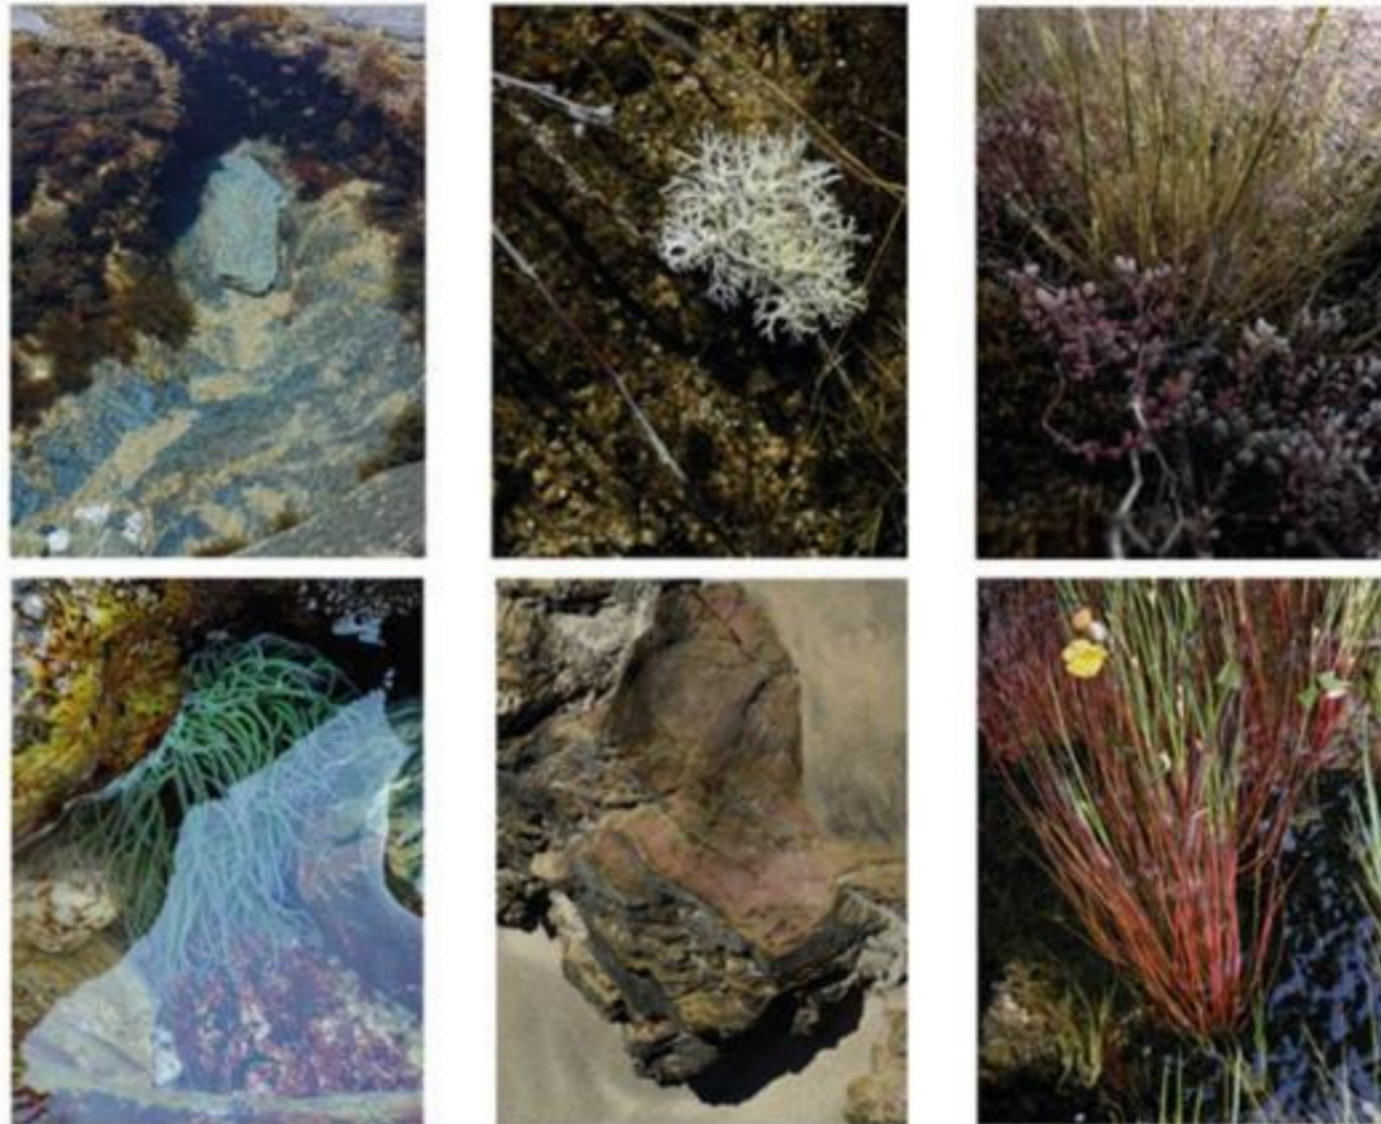

yby

Isabel Romero

Inauguração:
19 de janeiro das 18 às 20hs
Sala Azul

de 19 de janeiro a 25 de fevereiro de 2024

Museóloga: Sofia Marçal
Universidade de Lisboa

Museu Nacional de História Natural e da Ciência
R. da Escola Politécnica 56, 1250-102 Lisboa

U LISBOA

UNIVERSIDADE
DE LISBOA

MUSEU NACIONAL DE HISTÓRIA
NATURAL E DA CIÊNCIA

31
conjunto 31

Apoio:

TECEDEIRAS